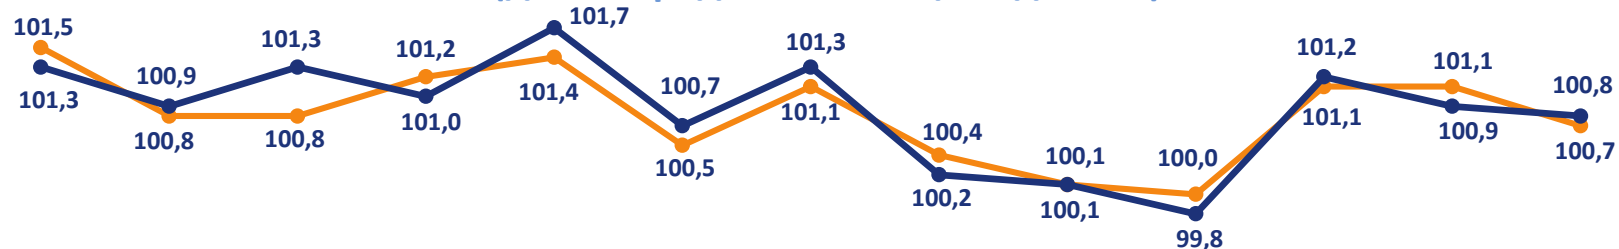

ІНДЕКСИ СПОЖИВЧИХ ЦІН (до попереднього місяця, відсотків)

листопад 2020р.   грудень 2020р.   січень 2021р.   лютий 2021р.   березень 2021р.   квітень 2021р.   травень 2021р.   червень 2021р.   липень 2021р.   серпень 2021р.   вересень 2021р.   жовтень 2021р.   листопад 2021р.

—●— Область   —●— Україна

Грудень до грудня попереднього року, відсотків		
	Тернопільська область	Україна
2010	108,5	109,1
2011	103,7	104,6
2012	98,9	99,8
2013	99,2	100,5
2014	125,4	124,9¹
2015	145,1	143,3¹
2016	111,6	112,4¹
2017	113,3	113,7¹
2018	109,7	109,8¹
2019	104,2	104,1¹
2020	103,7	105,0¹

Листопад 2021р.		
	Тернопільська область	Україна¹
до жовтня 2021	100,7	100,8
до грудня 2020	108,7	109,4
до листопада 2020	109,6	110,3

¹ Без урахування тимчасово окупованої території Автономної Республіки Крим, м. Севастополя та частини тимчасово окупованої території у Донецькій та Луганській областях.