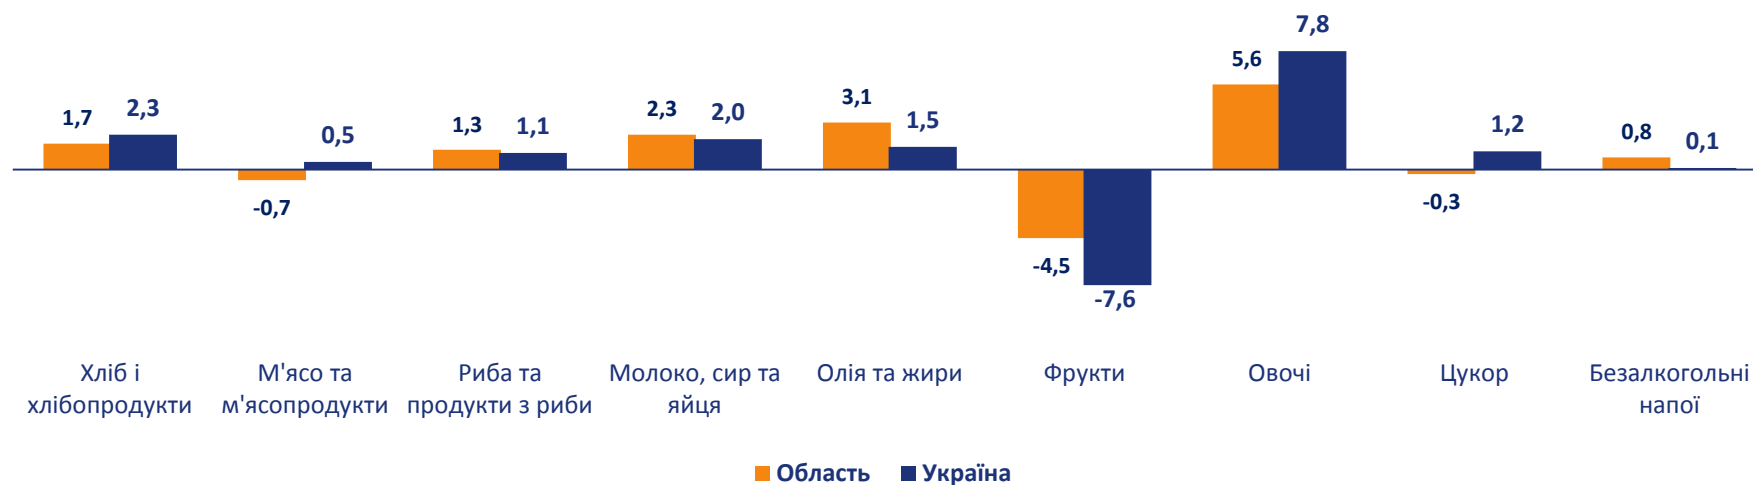

Листопад 2021 до жовтня 2021