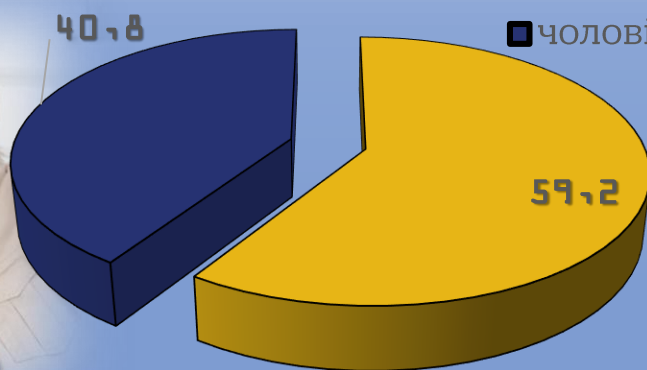

# ДО ДНЯ БАБУСЬ І ДІДУСІВ

28 ЖОВТНЯ  
2022

На початок **2022** року у Тернопільській області чисельність постійного населення у віці **50** років і старше становила **372019** тис. осіб (**36,5%** від усього населення).

з них розподіл за статтю, %:

■ жінки  
■ чоловіки

У **2021** році у віці **50** років і старшому одружилось:

**172** жінки та  
**279** чоловіків

На кожну тисячу чоловіків у віці **50** років і старше в області припадало **1453** жінок