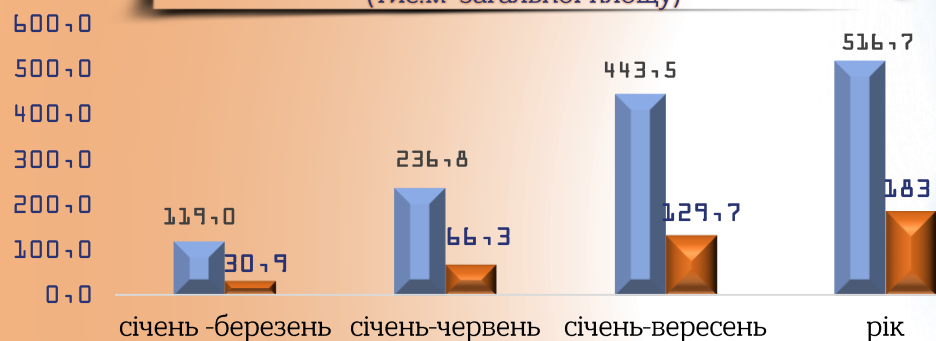

ЖИТЛОВЕ БУДІВНИЦТВО ТЕРНОПІЛЬЩИНИ У 2022 РОЦІ

Загальна площа житлових будівель, прийнятих в експлуатацію (тис.м² загальної площі)

Загальна площа житлових будівель, прийнятих в експлуатацію, за видами у році (тис.м² загальної площі)