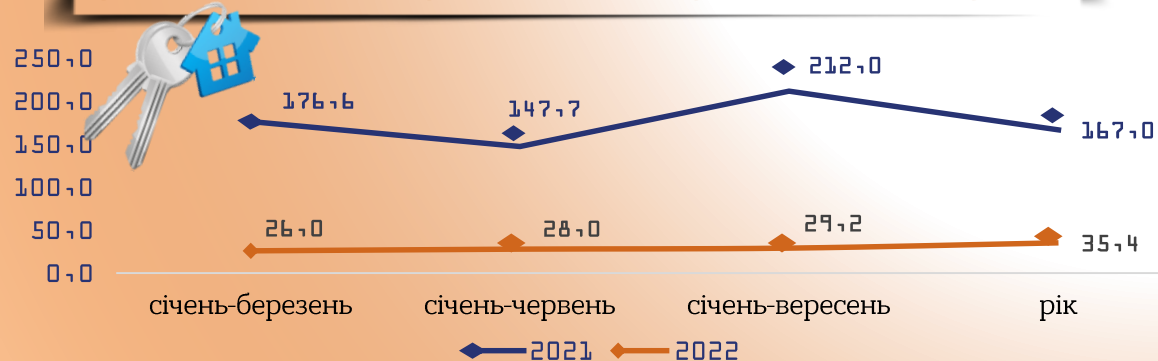

ЖИТЛОВЕ БУДІВНИЦТВО ТЕРНОПІЛЬЩИНИ У 2022 РОЦІ

Загальна площа житлових будівель, прийнятих в експлуатацію (тис.м² загальної площі)

Загальна площа житлових будівель, прийнятих в експлуатацію, за видами у році (тис.м² загальної площі)

Темпи росту (зниження) загальної площі житлових будівель, прийнятих в експлуатацію (у % відповідного періоду попереднього року, наростаючим підсумком)

Структура загальної площі житлових будівель, прийнятих в експлуатацію, за типом місцевості у році (у % до загальної площі)