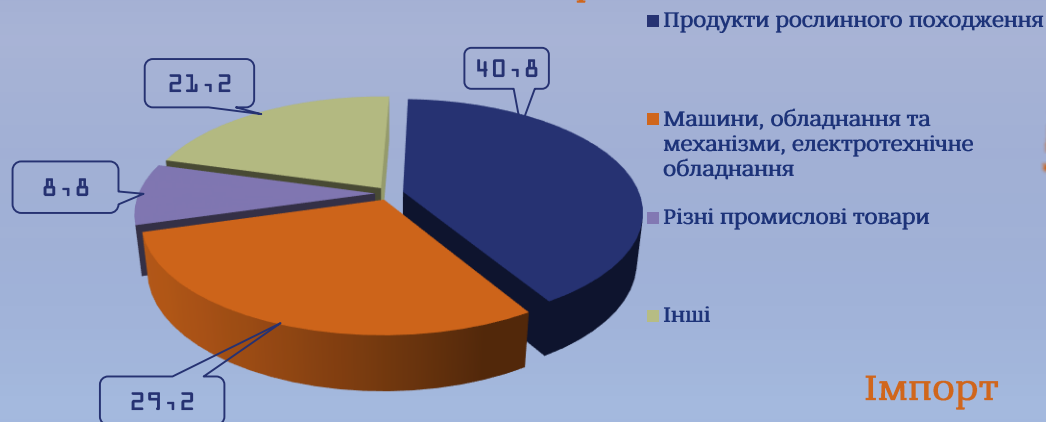

До дня Європи

«Зовнішня торгівля з країнами Європейського Союзу»

Товарна структура зовнішньої торгівлі товарами у 2022 році

(відсотків)

Експорт

Імпорт

	Експорт	Імпорт	Сальдо	Коефіцієнт покриття експортом імпорту
Товари				
2021	428837,3	369025,9	59811,4	1,16
2022 ¹	587931,8	374554,4	213377,4	1,57