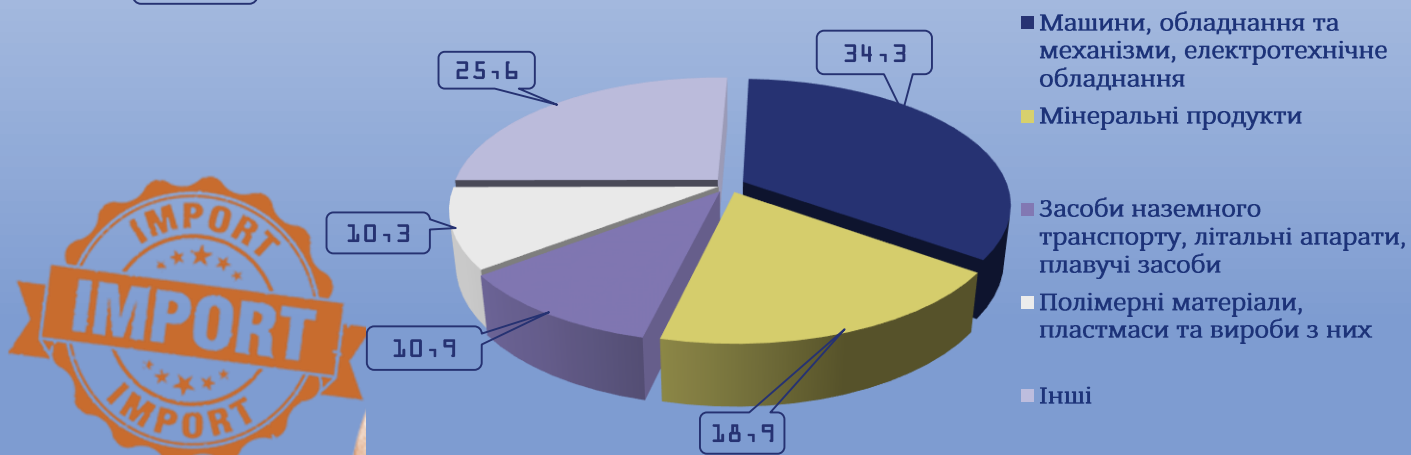

До дня Європи

«Зовнішня торгівля з країнами Європейського Союзу»

Товарна структура зовнішньої торгівлі товарами у 2022 році

(відсотків)

Експорт

Імпорт

	Експорт	Імпорт	Сальдо	Коефіцієнт покриття експортом імпорту
Товари				
2021	428837,3	369025,9	59811,4	1,16
2022 ¹	587931,8	374554,4	213377,4	1,57