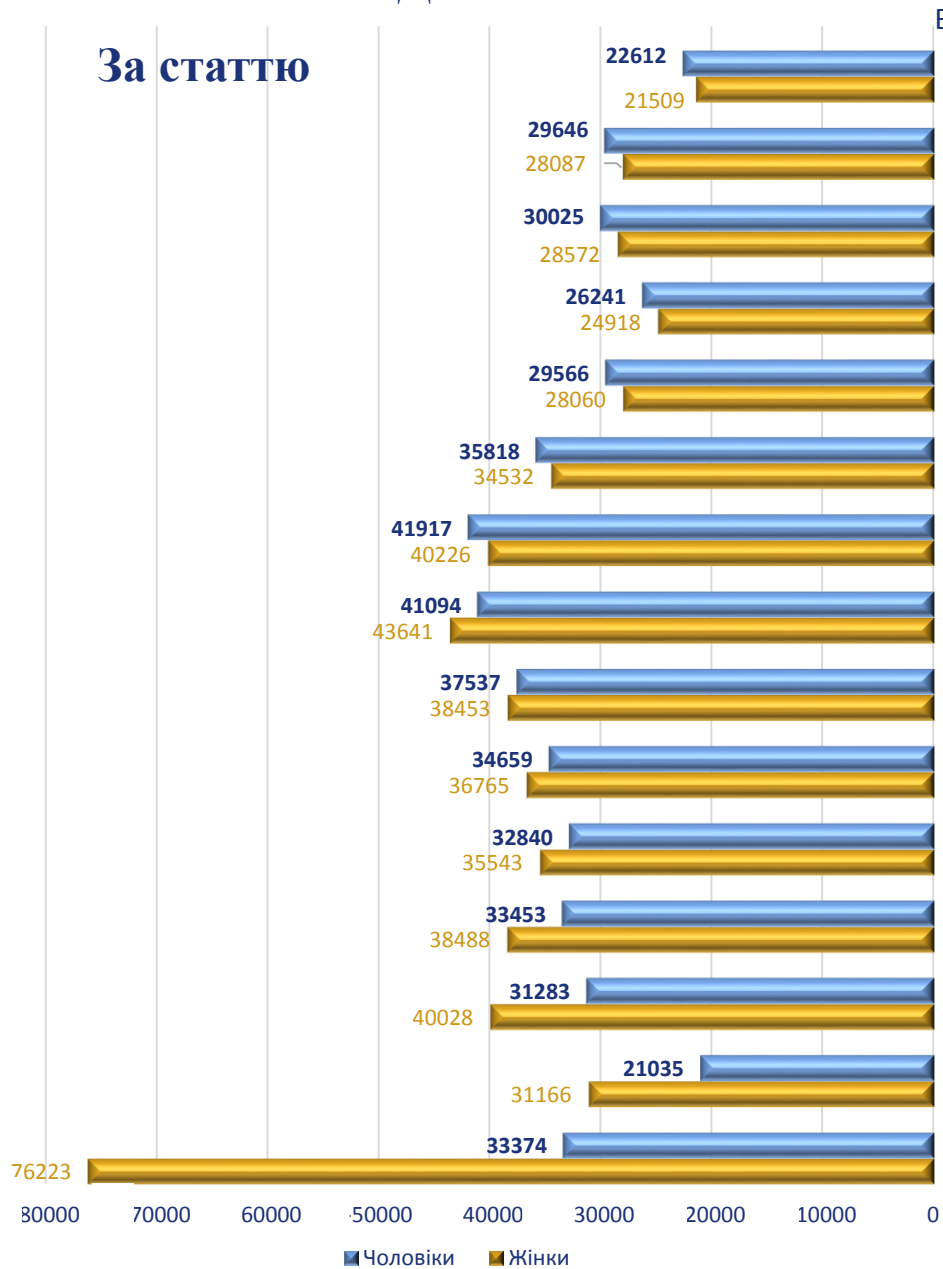

На 1 січня 2021 року чисельність наявного населення області становила 1 030 562 особи.

Постійне населення –

населення, яке постійно проживає на момент перепису на певній території, враховуючи тимчасово відсутніх, якщо їхня відсутність у місці постійного проживання не перевищувала 12 місяців.

На 1 січня 2021 року чисельність постійного населення області становила 1 027 311 осіб.

ЧИСЕЛЬНІСТЬ НАЯВНОГО НАСЕЛЕННЯ З 1939 РОКУ¹

¹ Тернопільська область утворена 4 грудня 1939 року. Дані про населення наведено в 1939 році в сучасних межах території області, в 1959 та 1970 роках – за переписом на 15 січня, в 1979 році – за переписом на 17 січня, в 1989 році – за переписом на 12 січня, в 2002 році – за переписом на 5 грудня 2001 року, в інші роки – на 1 січня.

РОЗПОДІЛ ПОСТІЙНОГО НАСЕЛЕННЯ НА 1 СІЧНЯ 2021 РОКУ

За статтю

За місцем проживання

ПРИРОДНИЙ ПРИРІСТ (СКОРОЧЕННЯ) НАСЕЛЕННЯ –

різниця між кількістю живонароджених та кількістю померлих

ЖИВОНАРОДЖЕНІ

–

ПОМЕРЛІ