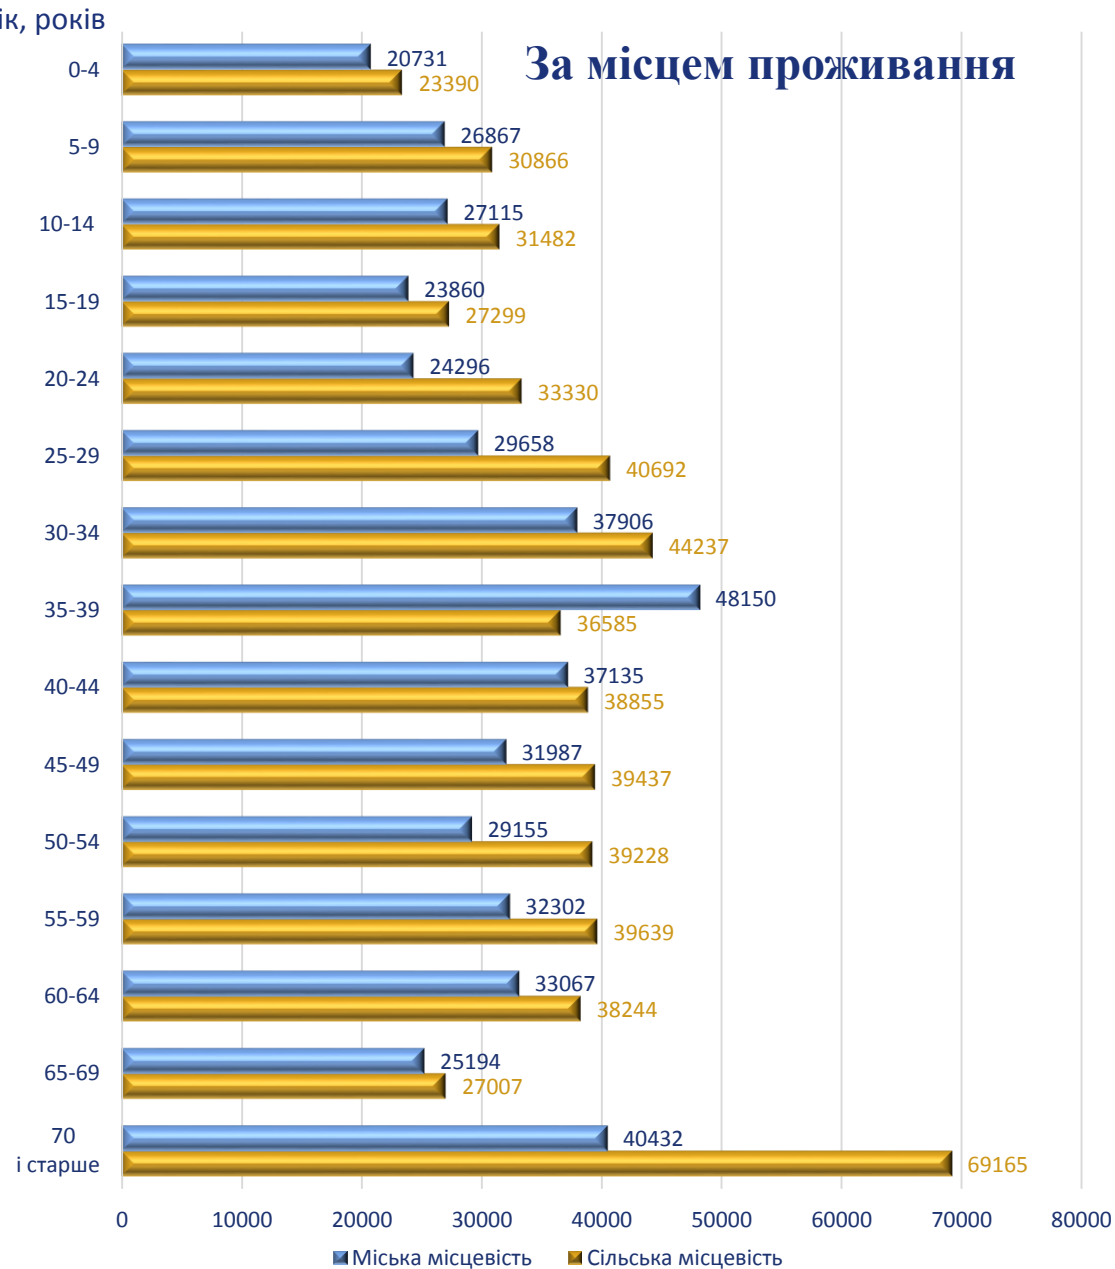

На 1 січня 2021 року чисельність наявного населення області становила 1 030 562 особи.

Постійне населення –

населення, яке постійно проживає на момент перепису на певній території, враховуючи тимчасово відсутніх, якщо їхня відсутність у місці постійного проживання не перевищувала 12 місяців.

На 1 січня 2021 року чисельність постійного населення області становила 1 027 311 осіб.

ЧИСЕЛЬНІСТЬ НАЯВНОГО НАСЕЛЕННЯ З 1939 РОКУ¹

¹ Тернопільська область утворена 4 грудня 1939 року. Дані про населення наведено в 1939 році в сучасних межах території області, в 1959 та 1970 роках – за переписом на 15 січня, в 1979 році – за переписом на 17 січня, в 1989 році – за переписом на 12 січня, в 2002 році – за переписом на 5 грудня 2001 року, в інші роки – на 1 січня.

РОЗПОДІЛ ПОСТІЙНОГО НАСЕЛЕННЯ НА 1 СІЧНЯ 2021 РОКУ

За статтю

За місцем проживання

ПРИРОДНИЙ ПРИРІСТ (СКОРОЧЕННЯ) НАСЕЛЕННЯ –

різниця між кількістю живонароджених та кількістю померлих

ЖИВОНАРОДЖЕНІ

–

ПОМЕРЛІ