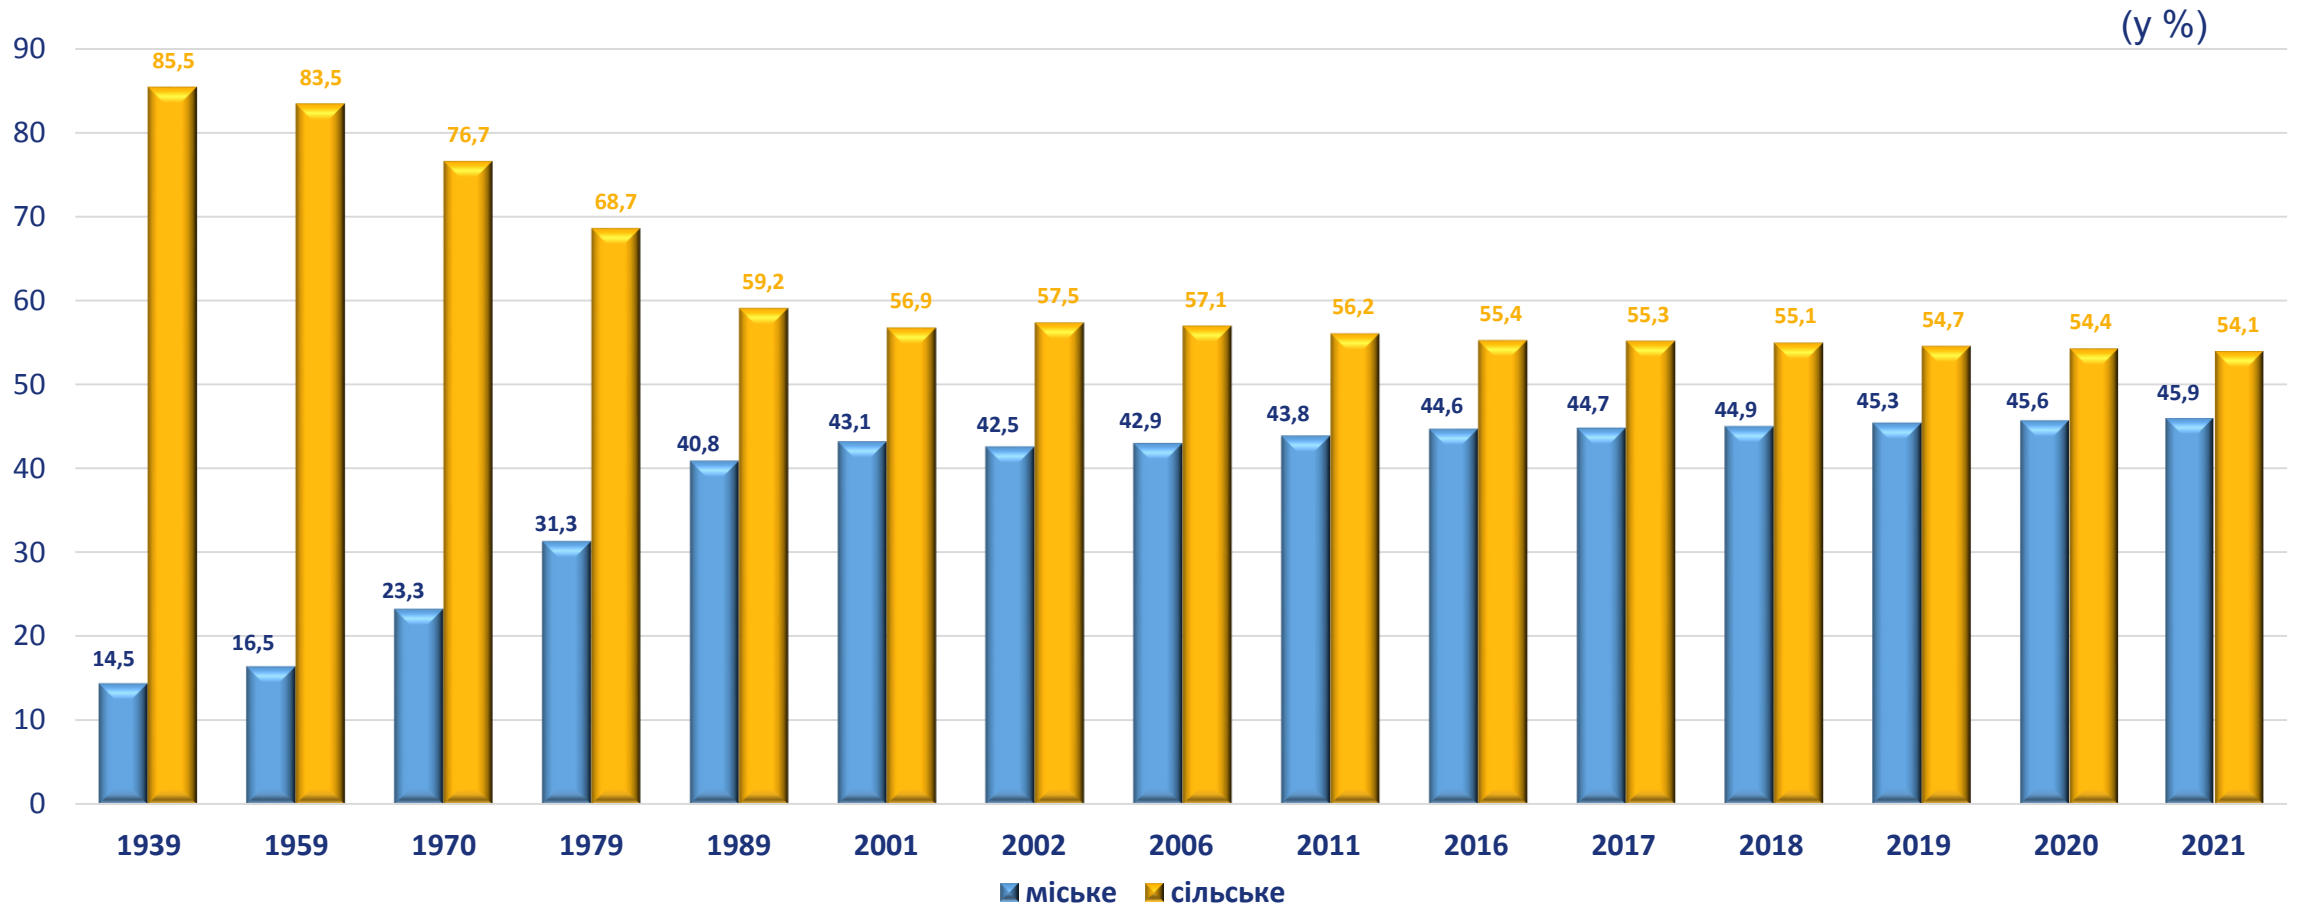

Державна служба статистики України
Головне управління статистики у Тернопільській області

НАСЕЛЕННЯ

Доступно про статистику

Тернопіль 2021

Наявне населення –

населення, яке на момент перепису перебуває на певній території, враховуючи тимчасово проживаючих (за умови їхньої відсутності у постійному місці проживання не більше ніж 12 місяців).

На 1 січня 2021 року чисельність наявного населення області становила 1 030 562 особи.

Постійне населення –

населення, яке постійно проживає на момент перепису на певній території, враховуючи тимчасово відсутніх, якщо їхня відсутність у місці постійного проживання не перевищувала 12 місяців.

На 1 січня 2021 року чисельність постійного населення області становила 1 027 311 осіб.

ЧИСЕЛЬНІСТЬ НАЯВНОГО НАСЕЛЕННЯ З 1939 РОКУ¹

¹ Тернопільська область утворена 4 грудня 1939 року. Дані про населення наведено в 1939 році в сучасних межах території області, в 1959 та 1970 роках – за переписом на 15 січня, в 1979 році – за переписом на 17 січня, в 1989 році – за переписом на 12 січня, в 2002 році – за переписом на 5 грудня 2001 року, в інші роки – на 1 січня.