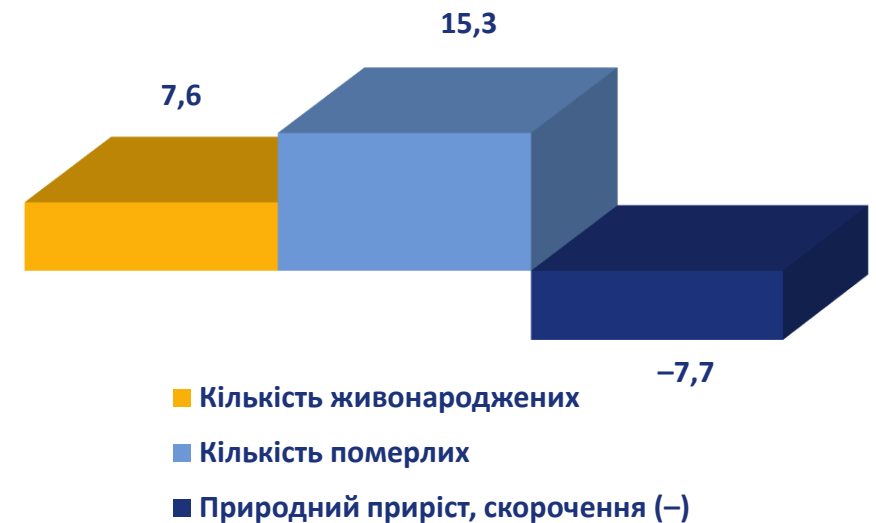

ПРИРОДНИЙ ПРИРІСТ (СКОРОЧЕННЯ) НАСЕЛЕННЯ –

різниця між кількістю живонароджених та кількістю померлих

ЖИВОНАРОДЖЕНІ

–

ПОМЕРЛІ

МІГРАЦІЙНИЙ ПРИРІСТ (СКОРОЧЕННЯ) НАСЕЛЕННЯ –

різниця між кількістю прибулих на певну територію та кількістю вибулих за її межі

ПРИБУЛІ

–

ВИБУЛІ

ЗАГАЛЬНИЙ ПРИРІСТ (СКОРОЧЕННЯ) НАСЕЛЕННЯ –

сума природного приросту (скорочення), міграційного приросту (скорочення) і чисельності населення, яке змінило категорію міського на сільське і навпаки внаслідок адміністративно-територіальних змін.

ПРИРОДНИЙ ПРИРІСТ (СКОРОЧЕННЯ)

+

МІГРАЦІЙНИЙ ПРИРІСТ (СКОРОЧЕННЯ)

+

АДМІНІСТРАТИВНО-ТЕРИТОРІАЛЬНІ ЗМІНИ

ЗАГАЛЬНІ КОЕФІЦІЄНТИ НАРОДЖУВАНОСТІ, СМЕРТНОСТІ ТА ПРИРОДНОГО ПРИРОСТУ (СКОРОЧЕННЯ) НАСЕЛЕННЯ ЗА 2020 РІК

(на 1000 осіб наявного населення)