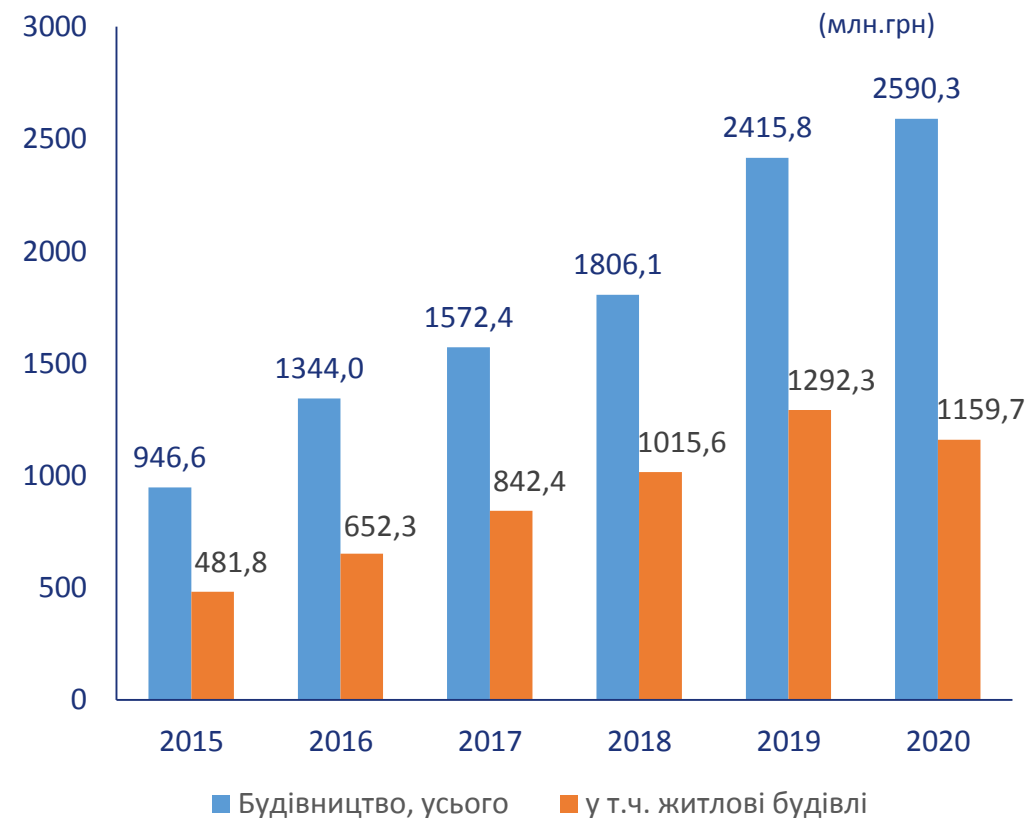

Обсяг виробленої будівельної продукції

(млн.грн)