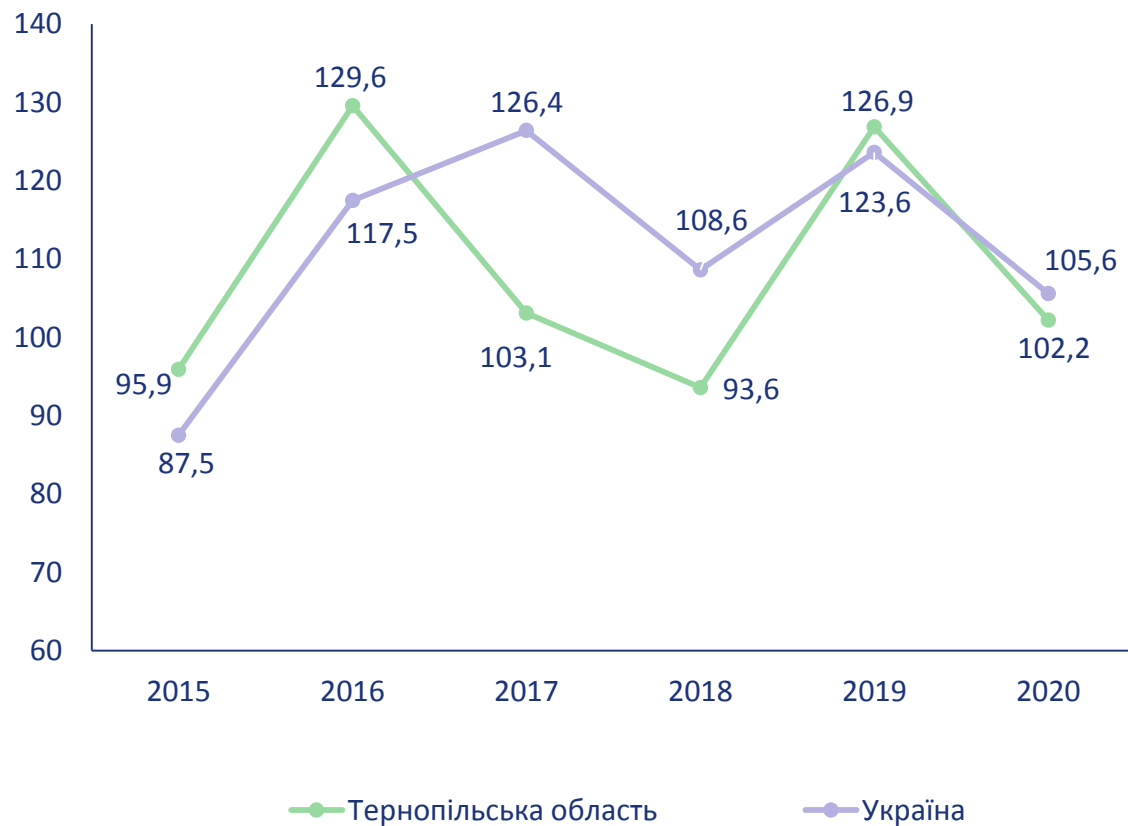

Основні тенденції у будівництві по Тернопільській області

Індекси будівельної продукції

(у % до попереднього року)