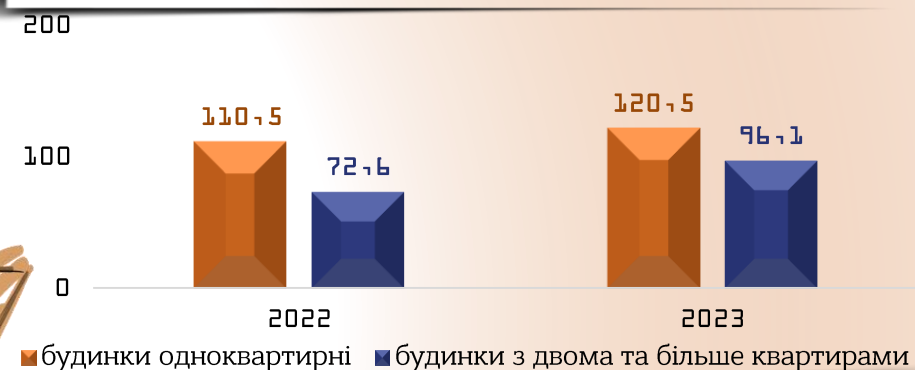

ЖИТЛОВЕ БУДІВНИЦТВО ТЕРНОПІЛЬЩИНИ У 2023 РОЦІ

Загальна площа житлових будівель, прийнятих в експлуатацію (тис.м² загальної площі)

Загальна площа житлових будівель, прийнятих в експлуатацію, за видами (тис.м² загальної площі)

Темпи росту (зниження) загальної площі житлових будівель, прийнятих в експлуатацію (у % відповідного періоду попереднього року, наростаючим підсумком)

Структура загальної площі житлових будівель, прийнятих в експлуатацію, за типом місцевості (у % до загальної площі)