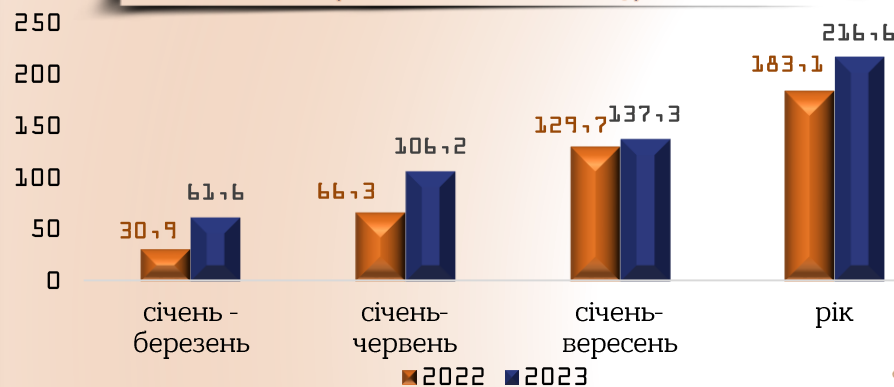

ЖИТЛОВЕ БУДІВНИЦТВО ТЕРНОПІЛЬЩИНИ У 2023 РОЦІ

Загальна площа житлових будівель, прийнятих в експлуатацію (тис.м² загальної площі)

Загальна площа житлових будівель, прийнятих в експлуатацію, за видами (тис.м² загальної площі)

Темпи росту (зниження) загальної площі житлових будівель, прийнятих в експлуатацію (у % відповідного періоду попереднього року, наростаючим підсумком)

Структура загальної площі житлових будівель, прийнятих в експлуатацію, за типом місцевості (у % до загальної площі)